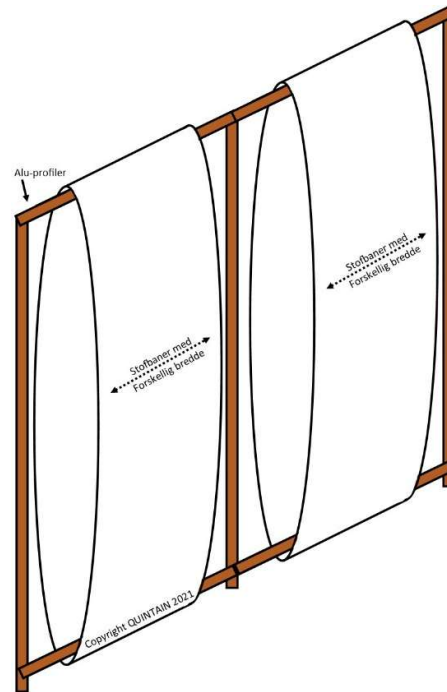

Inventarliste til ETOS Helsemesser

150stk Lodrette søjler 2meter høje
6stk Vandrette stænger 4meter
42stk Vandrette stænger 3meter
6stk Vandrette stænger 2.5meter
210stk Vandrette stænger 2meter
8stk Vandrette stænger 1.5meter
28stk Vandrette stænger 1meter
8stk Vandrette stænger 0.5meter

9stk Stof 3meter
2stk Stof 2.5meter
77stk Stof 2meter
4stk Stof 1.5meter
12stk Stof 1meter
4stk Stof 0.5meter

- Alt stof er pakket i Blå kasser og alt stof er brandhæmmet fra fabrikken.
1stk papkasse med overskydende stof til reparation m.m.

(Blå kasse = 60x40x30cm industri kasser / Grøn kasse = Arla mælkekasser)

2stk Grøn kasse med Fod til søjler af masonitplade – 50stk med bolte
2stk Fod til søjle af metal (tunge)
8stk Forlængerstykke til søjle 60cm (kan bruges til at føre kabel over gange)
15stk Træ rundstang 60cm til ledning løftet over søjler (kan bruges til at føre kabel over gange)
2stk Grøn kasse med klemspot til udlejning m.m.
2stk Blå kasser med el kabler – forlængerledninger – fordelere m.m.
2stk Grøn kasse med ekstra forlængerledninger
3stk CEE fordeler 16A med 8stk 230v stik
3stk CEE 32A fordeler til 2stk 16A fordeler
1stk CEE 32A fordeler med 4stk 230v stik
1stk CEE 16A fordeler med 4stk 230v stik
3stk kabel CEE fra 63A til 32A
2stk Blå kasser med diverse kabler m.m. til CEE fordeler.
1stk Grøn kasse med Kabel til CEE fordeler (lange)
1stk Trådløs mini mikrofon m/sender
1stk Trådløs alm mikrofon m/sender
1stk alm mikrofon med 3meter kabel.